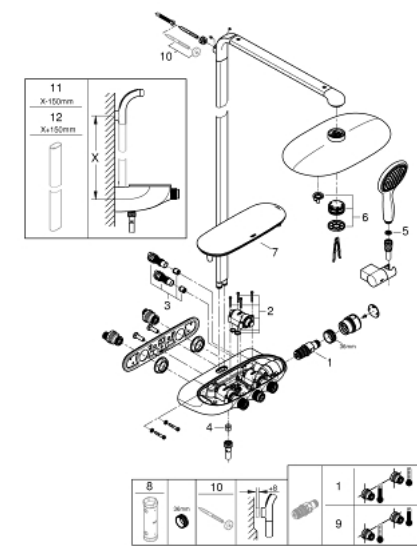

26 250 LS0 RAINSHOWER SYSTEM SMARTCONTROL DUO 360 SISTEM DUȘ CU TERMOSTAT PENTRU MONTARE PE PERETE

PIESE DE SCHIMB , octombrie 2018 – now

1. 1: Cartuș termostatic compact 1/2" (Spare part-nr. 47439000)
   - 2: Cartuș (Spare part-nr. 48297000)
   - 3: Ventil de reținere (Spare part-nr. 4901000M)
   - 4: Ventil de reținere (Spare part-nr. 08565000)
   - 5: Filtru impuritati (Spare part-nr. 0700200M)
   - 6: Suprafață de pulverizare (Spare part-nr. 48348000)
   - 7: capac de protecție (Spare part-nr. 48482000)
   - 8: Cheie tubulară (Spare part-nr. 49059000)*
   - 9: GROHE TurboStat cartridge 1/2" (Spare part-nr. 47175000)*
   - 10: Suport de echilibrare (Spare part-nr. 26385000)*
   - 11: Țeavă de duș pentru instalare retrofit (Spare part-nr. 48349000)*
   - 12: Țeavă de duș pentru instalare retrofit (Spare part-nr. 48350000)*
2. Optional accessories