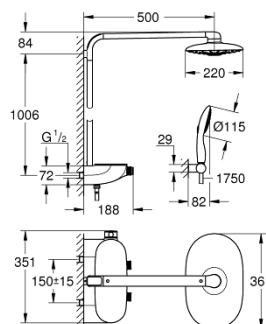

### DESCRIEREA PRODUSULUI

- Colour: moon white
- compus din:
  - bară de duș orizontală de 500 mm
  - baterie cu termostat SmartControl aparentă
  - permite selectarea între:
    - duș fix Rainshower Duo 360, suprafață de pulverizare albă
    - pulverizare tip GROHE PureRain/GROHE Rain 0° și TrioMassage
    - pară de duș Power&Soul 115 mm, suprafață de pulverizare albă (27 671)
  - suport de perete pară de duș (27 055)
  - furtun de duș Silverflex 1.750 mm (28 388 000)
  - debit minim 10 l/min.
  - pulverizare perfectă cu tehnologia GROHE DreamSpray
  - suprafață GROHE Long-Life
  - fără risc de opărire cu GROHE CoolTouch
  - GROHE TurboStat cartuș compact cu termoelement din ceară
  - GROHE Water Saving tehnologie pentru reducerea consumului de apă
  - GROHE SafeStop - oprire de siguranță la 38°C
  - limitare opțională de temperatură la 43°C GROHE SafeStop Plus inclusă
  - GROHE SmartControl - buton pentru comanda ON-OFF, ajustarea debitului prin rotire, de la GROHE Water Saving la volum complet
  - etajeră de duș GROHE EasyReach
  - sistem anti-calcar SpeedClean
  - Inner WaterGuide pentru o durabilitate crescută în utilizare
  - compatibil cu boilere de la 18 kW/h
  - funcția TwistStop pentru prevenirea răsucirii furtunului
  - \* trebuie setat în timpul instalării inițiale; setare din fabrică: GROHE PureRain