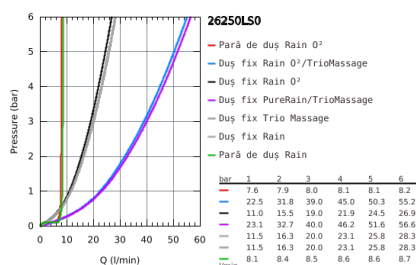

### DESCRIEREA PRODUSULUI

- Colour: moon white
- compus din:
  - bară de duș orizontală de 500 mm
  - baterie cu termostat SmartControl aparentă
  - permite selectarea între:
    - duș fix Rainshower Duo 360, suprafață de pulverizare albă
    - pulverizare tip GROHE PureRain/GROHE Rain 0° și TrioMassage
    - pară de duș Power&Soul 115 mm, suprafață de pulverizare albă (27 671)
  - suport de perete pară de duș (27 055)
  - furtun de duș Silverflex 1.750 mm (28 388 000)
  - debit minim 10 l/min.
  - pulverizare perfectă cu tehnologia GROHE DreamSpray
  - suprafață GROHE Long-Life
  - fără risc de opărire cu GROHE CoolTouch
  - GROHE TurboStat cartuș compact cu termoelement din ceară
  - GROHE Water Saving tehnologie pentru reducerea consumului de apă
  - GROHE SafeStop - oprire de siguranță la 38°C
  - limitare opțională de temperatură la 43°C GROHE SafeStop Plus inclusă
  - GROHE SmartControl - buton pentru comanda ON-OFF, ajustarea debitului prin rotire, de la GROHE Water Saving la volum complet
  - etajeră de duș GROHE EasyReach
  - sistem anti-calcar SpeedClean
  - Inner WaterGuide pentru o durabilitate crescută în utilizare
  - compatibil cu boilere de la 18 kW/h
  - funcția TwistStop pentru prevenirea răsucirii furtunului
  - \* trebuie setat în timpul instalării inițiale; setare din fabrică: GROHE PureRain