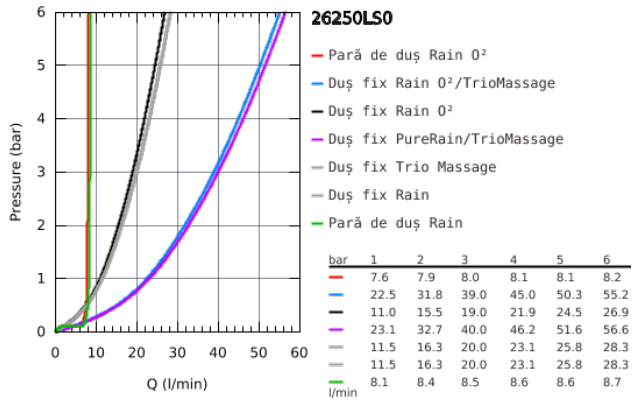

26 250 LS0 RAINSHOWER SYSTEM SMARTCONTROL DUO 360 SISTEM DUȘ CU TERMOSTAT PENTRU MONTARE PE PERETE